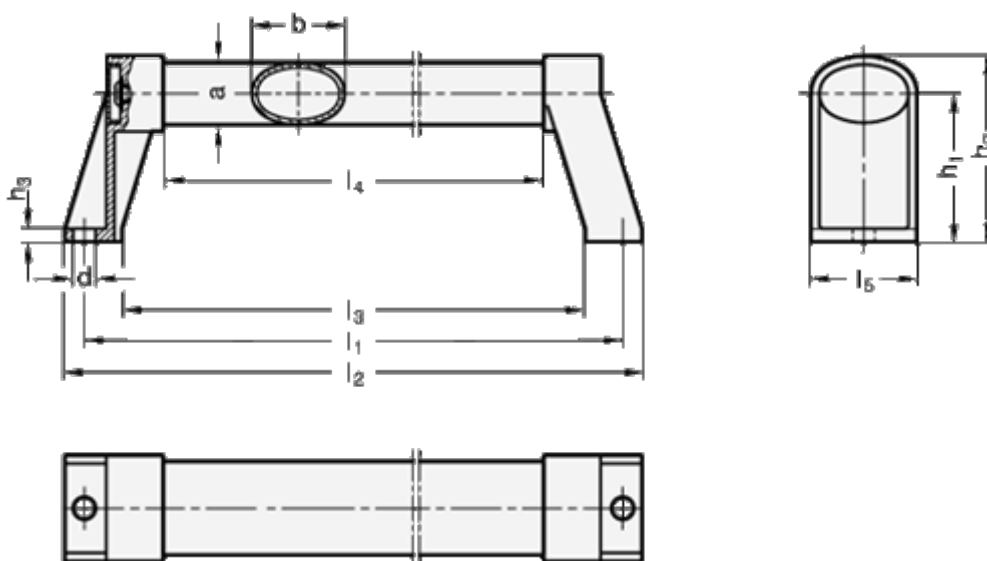

Varenummer: 20334136200ES  
Beskrivelse: E+G Ovalt håndtag i aluminium  
GN 334.1-36-200-ES

## Mål

a = 24	l3 = 171
b = 36	l4 = 139
d = 8.5	l5 = 41
h1 = 57	
h2 = 72	
h3 = 5	
l1 = 200	
l2 = 215	